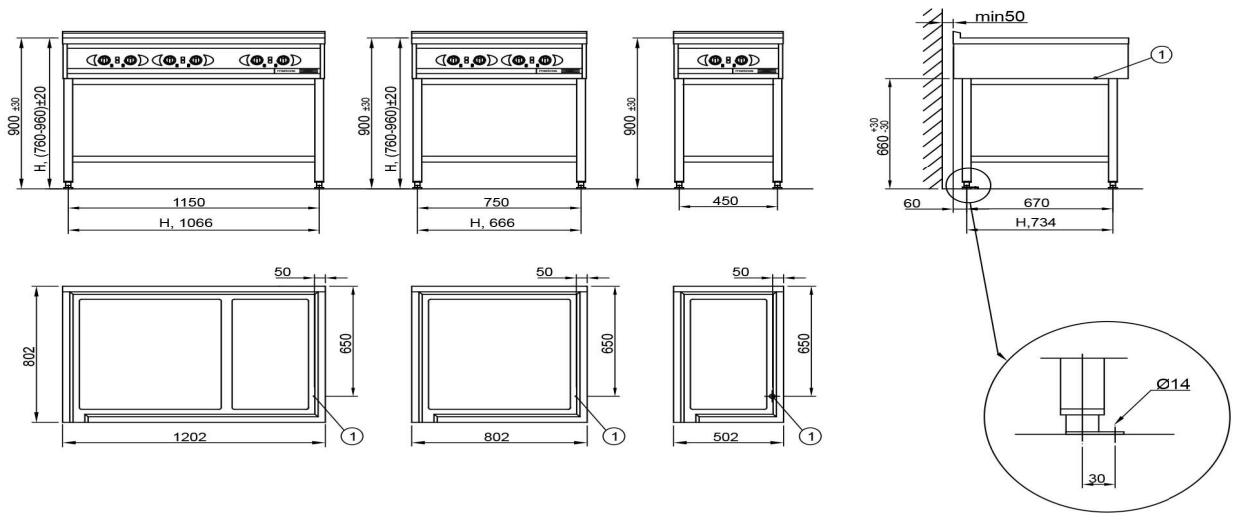

Induktion/keramikspis Metos Ardox IEC4

Bredde mm	800
Dyp mm	800
Høyde mm	900
Pakkevolum inkl. emballasje	0,831
Volumenhet	m3
Pakkevolum	0,831 m3
Lengde på forpakning	86
Bredde på forpakning	92
Høyde på forpakning	105
Forpakkingsstørrelse	cm
Transport mål (LxDxH)	86x92x105 cm
Netto vekt	95
Net weight with unit	95 kg
Bruttovekt	95
Vekt inkl. emballasje	95 kg
Vektenhet	kg
Tilkoblingseffekt kW	15
Sikringsstørrelse A	32
Spenning V	400
Antall faser	3NPE
Frekvens Hz	50
Maks strømforbruk A	26,2
Beskyttelsesgrad (IP)	X3
Type elektrisk tilkobling	Fast
Elektrisk tilkobling	Consum 26,1A
Strømtype	elektrisk
Type	induksjon
Driftstype	Elektromekanisk
Materialtype overflate	Keramisk

Induktion/keramikspis Metos Ardox IEC4

Cooking zone	4
Kokesone størrelse mm	2x230 2x230
Kokesone effekt kW	5
Tilkoblingseffekt kW	15
Steketopp materiale	glatt

METOS ARDOX

METOS ARDOX TABLETOP