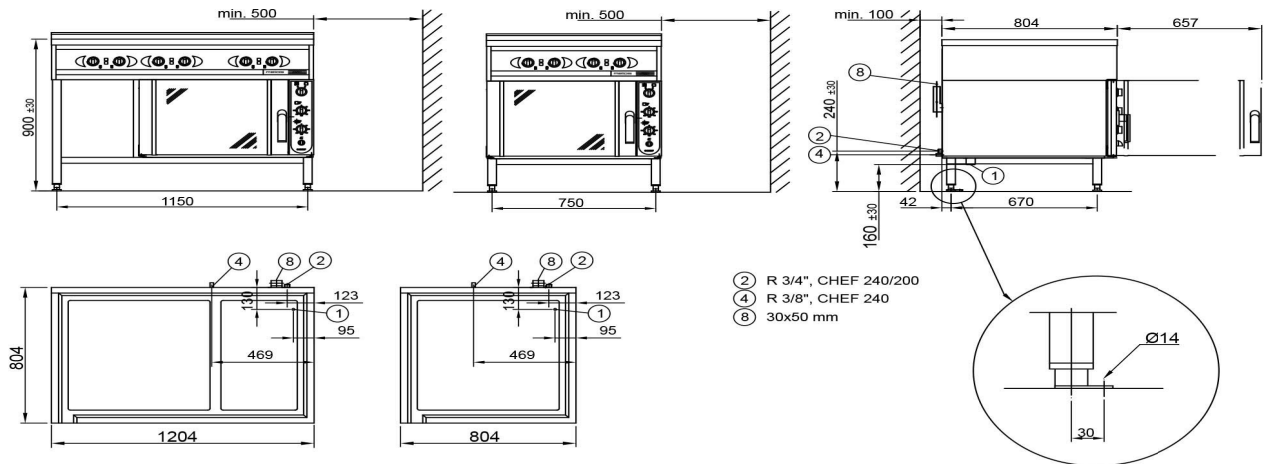

Induktion/keramikspis Metos Ardox IEC4

Bredde mm	800
Dyp mm	800
Høyde mm	900
Pakkevolum inkl. emballasje	0,831
Volumenhet	m3
Pakkevolum	0,831 m3
Lengde på forpakning	86
Bredde på forpakning	92
Høyde på forpakning	105
Forpakkingsstørrelse	cm
Transport mål (LxDxH)	86x92x105 cm
Netto vekt	95
Net weight with unit	95 kg
Bruttovekt	95
Vekt inkl. emballasje	95 kg
Vektenhet	kg
Tilkoblingseffekt kW	15
Sikringsstørrelse A	32
Spenning V	400
Antall faser	3NPE
Frekvens Hz	50
Maks strømforbruk A	26,2
Beskyttelsesgrad (IP)	X3
Type elektrisk tilkobling	Fast
Elektrisk tilkobling	Consum 26,1A
Strømtype	elektrisk
Type	induksjon
Driftstype	Elektromekanisk
Materialtype overflate	Keramisk

Induktion/keramikspis Metos Ardox IEC4

Cooking zone	4
Kokesone størrelse mm	2x230 2x230
Kokesone effekt kW	5
Tilkoblingseffekt kW	15
Steketopp materiale	glatt

METOS ARDOX

METOS ARDOX TABLETOP