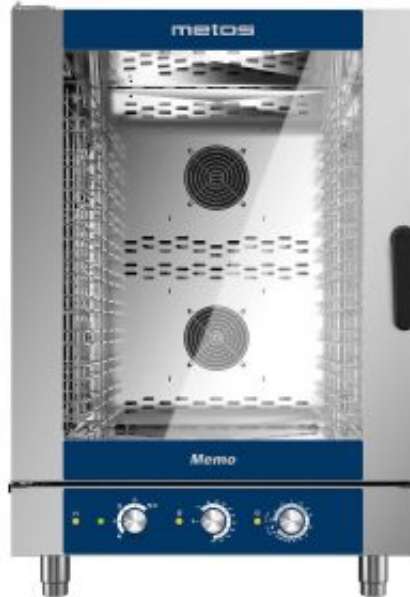

Yhdistelmäuuni Metos Memo M101, 10 johdeparia

Tekniset tiedot

Tuotetunnus (SKU)	4571334
Tuotenimi	Yhdistelmäuuni Metos Memo M101, 10 johdeparia
Mitat	777 x 729 x 1152 mm
Paino	111,000 kg
Kapasiteetti	10 x 1/1 GN, 10x(600 x 400)
Tekninen erittely	400 V, 32 A, 14,5 kW, 3NPE, 50 Hz KV: 3/4"

Kuvaus

Metos Memo M101 on tukeva ja kovaa käyttöä kestävä yhdistelmäuuni. Selkeä käyttöpaneeli sekä helposti valittavat toiminnot yhdistettynä uunipintojen helppoon puhdistettavuuteen, tekevät uunin käytöstä ja puhdistamisesta vaivatonta.

Metos Memo M101 -yhdistelmäuunissa on 10 johdeparia, johdeväli 70 mm. Johteilla on mahdollista käyttää GN1/1-astioita tai 600x400 mm leivinpeltejä.

Suorahöyryllä toimivan yhdistelmäuunin kypsennystoiminnot ovat säädettävä höyrykypsennys +50°C...+130°C, kiertoilma +50°C...+260°C sekä yhdistelmätoiminto +50°C...+260°C. Ohjauspaneelin kolmen kytkimen avulla uunin hallinta on helppoa ja nopeaa. Automaattisesti suuntaa vaihtava puhallin takaa tasaisen paistotuloksen. Kammiossa manuaalinen höyrypoisto.

Metos Memo M101 -yhdistelmäuunin rakenne on ruostumatonta terästä. Kammion saumattomat ja tasaiset pinnat pyöristetyin kulmin, saranoitu sisälasi, avattava puhaltimen suojapelti sekä irroitettava johteikko helpottavat laitteen puhtaana pitoa. Uuniin on saatavana lisävarusteena ulkoinen pesusuihku.