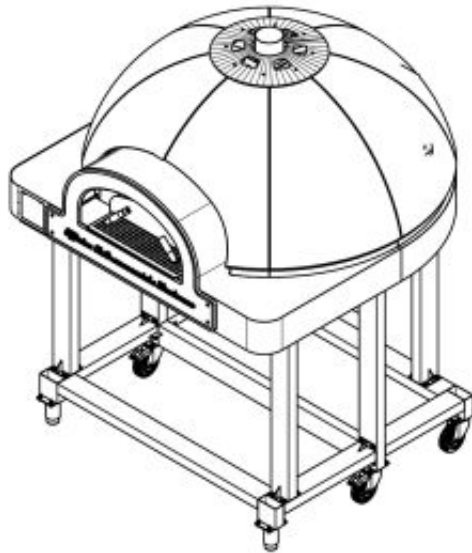

Jalusta Metos DOME pizzauunille, kääntyvä malli

Tekniset tiedot

Tuotetunnus (SKU)	4143492
Tuotenimi	Jalusta Metos DOME pizzauunille, kääntyvä malli
Mitat	1340 × 1125 × 1070 mm
Paino	79,000 kg

Kuvaus

Metos Dome -pizzauunin erikoisjalusta, joka toimii myös kuljetusalustana. Mahdollistaa uunin kääntämisen pystysuuntaan, jolloin kokonaisleveys on vain 750 mm. Tämä mahdollistaa uunin kuljettamisen ahtaissa tiloissa.

- avoin jalusta ilman paneeleja
- kuusi jalkaa (joista neljä varustettu pyörillä)
- tukeva rst-rakenne, joka jakaa uunin painon oikein
- tarjoaa Dome-uunille ergonomisen työskentelykorkeuden