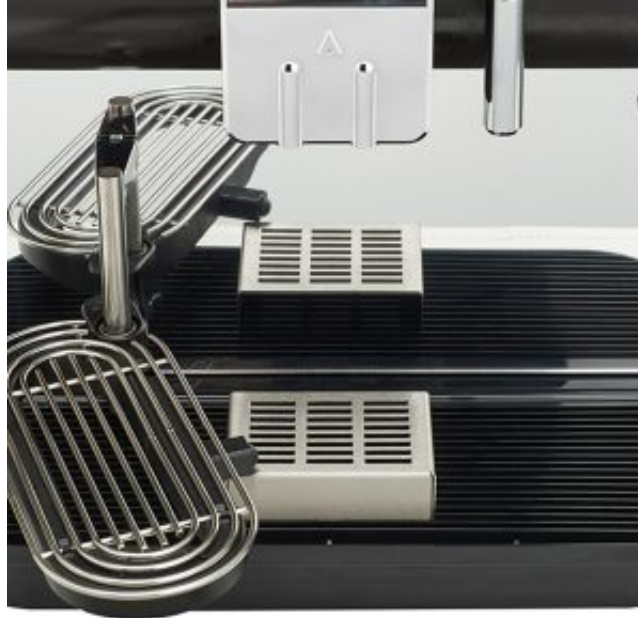

Latte Macchiato taso Metos OptiMe

Tekniset tiedot

Tuotetunnus (SKU)	4363272
Tuotenimi	Latte Macchiato taso Metos OptiMe
Mitat	mm
Paino	0,010 kg
Tekninen erittely	230 V, 0,06 kW, , 50/60 Hz KV: 3/4"

Kuvaus

Kone macchiato jalalla, mahdollistaa korkeiden latte macchiato - lasien käytön, hana 140 mm korkeudella.