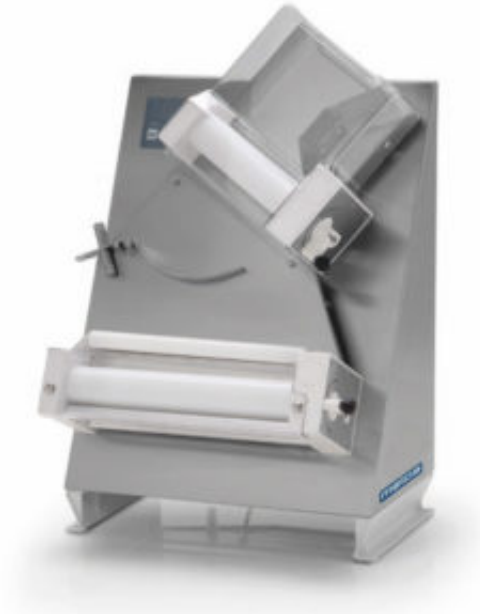

## Pizza kaulain L30 Metos FSPE100

### Tekniset tiedot

---

Tuotetunnus (SKU)	4080147
Tuotenimi	Pizza kaulain L30 Metos FSPE100
Mitat	420 × 420 × 700 mm
Paino	34,000 kg
Tekniset tiedot	230 V, 0,38 kW, 1N, 50 Hz

### Kuvaus

- Ammattikäyttöön
- Runko kokonaan teräksestä (mukaan lukien rullan akseli)
- Yksi pari säädettäviä teloja, jolla saat haluamasi paksun taikinalevyn
- Erillinen rullasuojus
- Muuntajilla on erikoishartsista valmistetut hammaspyörät; niitä on painettu sisennyksen sijasta, jotta ne kestävät viisi kertaa enemmän kuin normaalit
- Sisäiset vahvistukset estävät rungon taipumista
- pizzoille 30 cm