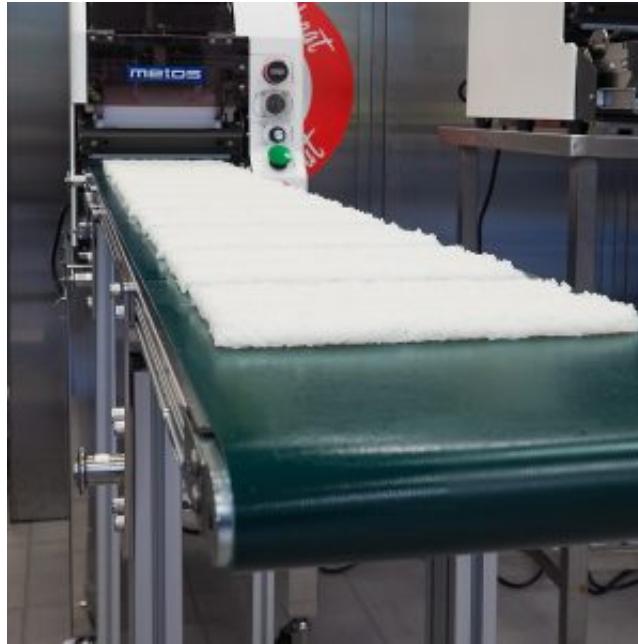

## Sushi Roll Machine System Metos TSM-900CK1 100 OUTLET

### Tekniset tiedot

---

Tuotetunnus (SKU)	4000442-Z17001
Tuotenimi	Sushi Roll Machine System Metos TSM-900CK1 100 OUTLET
Mitat	380 × 1500 × 500 mm
Paino	60,000 kg
Kapasiteetti	1000 sheets / hour
Tekniset tiedot	220-240 V, 0,12 kW, 1NPE, 50/60 Hz

### Kuvaus

Projektipalautus

- riisilevykone Maki-rullille
- riisikäiliön kapasiteetti max. 9 kg
- helppo pestä
- helppo säätää
- turvakytin

- suuri tuottavuus, jopa 1000 riisilevyä tunnissa, riippuen riisilevyn pituudesta
- toimitus sisältää 1000 mm pitkän radan, jalustan ja Maki-rullakasetin