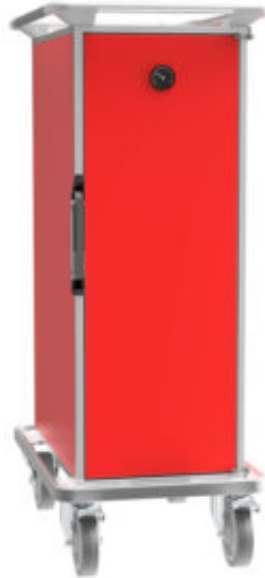

Ruoankuljetusvaunu Metos Thermobox F180 Classic

Tekniset tiedot

Tuotetunnus (SKU)	4216451
Tuotenimi	Ruoankuljetusvaunu Metos Thermobox F180 Classic
Mitat	525 x 770 x 1330 mm
Paino	65,000 kg
Kapasiteetti	12 x GN 1/1-65
Tekniset tiedot	230 V, 10 A, 1 kW, 1NPE, 50 Hz

Kuvaus

Metos Thermobox F180 Classic-ruoankuljetusvaunu on tehokas ratkaisu ruoan lämpösäilytykseen ja kuljettamiseen. Vaunun kiertoilmapuhallus varmistaa ruoan säilytykselle ja kuljetukselle turvalliset ja laadukkaat olosuhteet.

Polyuretaanieriste jäykistää tehokkaasti myös vaunun rakenteen ja vaunu kestää päivittäisessä käytössä erittäin kovaa kulutusta. Säädettävä termostaatti sijaitsee oven yläosassa.

Vaunu on helppo pitää puhtaana. Sen täysin saumaton sisäosa on helposti puhdistettavaa ruostumatonta terästä. Sisänurkat ja sivuseiniin vedetyt

GN-johteet ovat pyöristetty. Suuret kumipyörät sekä puskuri ja ergonominen työntökahva vaunun ympärillä tekevät vaunun käsittelyn kevyeksi ja helpoksi. Tukeva ovi avautuu kätevästi vetämällä rungon suojaan upotetusta vetokahvasta. Ovi taittuu sivulle 270 astetta.