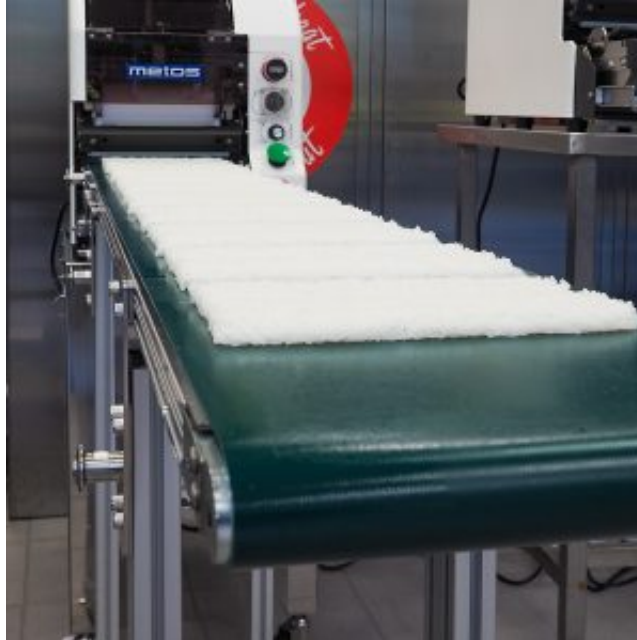

Sushi Roll Machine System Metos TSM-900CK1 100

Tekniset tiedot

Tuotetunnus (SKU)	4000442
Tuotenimi	Sushi Roll Machine System Metos TSM-900CK1 100
Mitat	380 × 1500 × 500 mm
Paino	60,000 kg
Kapasiteetti	1000 sheets / hour
Tekniset tiedot	220-240 V, 0,12 kW, 1NPE, 50/60 Hz

Kuvaus

- riisilevykone Maki-rullille
- riisisäiliön kapasiteetti max. 9 kg
- helppo pestä
- helppo säätää
- turvakytkin
- suuri tuottavuus, jopa 1000 riisilevyä tunnissa, riippuen riisilevyn pituudesta
- toimitus sisältää 1000 mm pitkän radan, jalustan ja Maki-rullakasetin